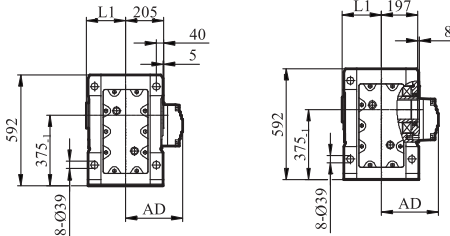

GK127

GKA127B GK127B

GKA/GKH127

GKAZ/GKHZ127

GKF127

GKA/GKH127

型号	GKA	GKH
Size	GKAZ	GKHZ
	GKAF	GKHF
L1	205	280

GKA127T

TA

TB

GKA/GKAZ/GKAF127输出轴

GKH/GKHZ/GKHF127输出轴

YE2电机机座号 Motor Size	160M	160L	180M	180L	200L	225S	225M	250M	280S	280M
L	567	602	635	666	642	669	691	770	828	879
AC	315	315	350	350	395	450	450	480	530	530
AD	255	255	280	280	305	335	335	370	410	410