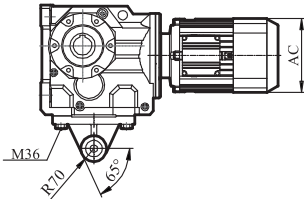

GK127

GKA127B GK127B

GKA/GKH127

GKAZ/GKHZ127

GKF127

GKA/GKH127

型号	GKA	GKH
Size	GKAZ	GKHZ
	GKAF	GKHF
L1	205	280

GKA127T

TA

TB

GKA/GKAZ/GKAF127输出轴

GKH/GKHZ/GKHF127输出轴

YE2电机机座号 Motor Size	160M	160L	180M	180L	200L	225S	225M	250M	280S	280M
L	567	602	635	666	642	669	691	770	828	879
AC	315	315	350	350	395	450	450	480	530	530
AD	255	255	280	280	305	335	335	370	410	410