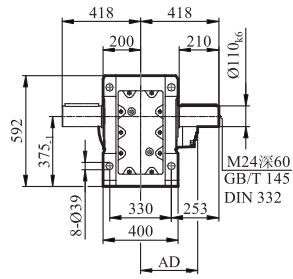

GK127

GKA127B GK127B

GKA/GKH127

GKAZ/GKHZ127

GKF127

GKA/GKH127

型号	GKA	GKH
Size	GKAZ	GKHZ
	GKAF	GKHF
L1	205	280

GKA127T

TA

TB

GKA/GKAZ/GKAF127输出轴

GKH/GKHZ/GKHF127输出轴

YE2电机机座号 Motor Size	160M	160L	180M	180L	200L	225S	225M	250M	280S	280M
L	567	602	635	666	642	669	691	770	828	879
AC	315	315	350	350	395	450	450	480	530	530
AD	255	255	280	280	305	335	335	370	410	410