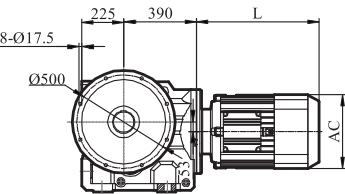

GK127

GKA127B GK127B

GKA/GKH127

GKAZ/GKHZ127

GKF127

GKA/GKH127

型号	GKA	GKH
Size	GKAZ	GKHZ
	GKAF	GKHF
L1	205	280

GKA127T

TA

TB

GKA/GKAZ/GKAF127输出轴

GKH/GKHZ/GKHF127输出轴

YE2电机机座号 Motor Size	160M	160L	180M	180L	200L	225S	225M	250M	280S	280M
L	567	602	635	666	642	669	691	770	828	879
AC	315	315	350	350	395	450	450	480	530	530
AD	255	255	280	280	305	335	335	370	410	410