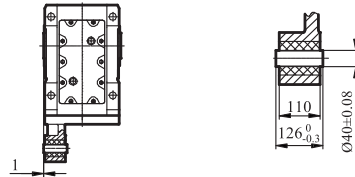

GK127

GKA127B GK127B

GKA/GKH127

GKAZ/GKHZ127

GKF127

GKA/GKH127

型号	GKA	GKH
Size	GKAZ	GKHZ
	GKAF	GKHF
L1	205	280

GKA127T

TA

TB

GKA/GKAZ/GKAF127输出轴

GKH/GKHZ/GKHF127输出轴

YE2电机机座号 Motor Size	160M	160L	180M	180L	200L	225S	225M	250M	280S	280M
L	567	602	635	666	642	669	691	770	828	879
AC	315	315	350	350	395	450	450	480	530	530
AD	255	255	280	280	305	335	335	370	410	410