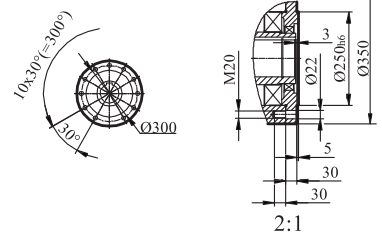

GK127

GKA127B GK127B

GKA/GKH127

GKAZ/GKHZ127

GKF127

GKA/GKH127

型号	GKA	GKH
Size	GKAZ	GKHZ
	GKAF	GKHF
L1	205	280

GKA127T

TA

TB

GKA/GKAZ/GKAF127输出轴

GKH/GKHZ/GKHF127输出轴

YE2电机机座号 Motor Size	160M	160L	180M	180L	200L	225S	225M	250M	280S	280M
L	567	602	635	666	642	669	691	770	828	879
AC	315	315	350	350	395	450	450	480	530	530
AD	255	255	280	280	305	335	335	370	410	410