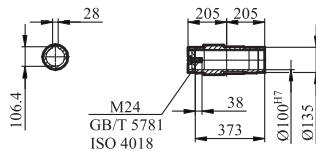

GK127

GKA127B GK127B

GKA/GKH127

GKAZ/GKHZ127

GKF127

GKA/GKH127

型号	GKA	GKH
Size	GKAZ	GKHZ
	GKAF	GKHF
L1	205	280

GKA127T

TA

TB

GKA/GKAZ/GKAF127输出轴

GKH/GKHZ/GKHF127输出轴

YE2电机机座号 Motor Size	160M	160L	180M	180L	200L	225S	225M	250M	280S	280M
L	567	602	635	666	642	669	691	770	828	879
AC	315	315	350	350	395	450	450	480	530	530
AD	255	255	280	280	305	335	335	370	410	410