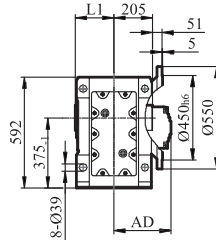

GK127

GKA127B GK127B

GKA/GKH127

GKAZ/GKHZ127

GKF127

GKA/GKH127

型号	GKA	GKH
Size	GKAZ	GKHZ
	GKAF	GKHF
L1	205	280

GKA127T

TA

TB

GKA/GKAZ/GKAF127输出轴

GKH/GKHZ/GKHF127输出轴

YE2电机机座号 Motor Size	160M	160L	180M	180L	200L	225S	225M	250M	280S	280M
L	567	602	635	666	642	669	691	770	828	879
AC	315	315	350	350	395	450	450	480	530	530
AD	255	255	280	280	305	335	335	370	410	410