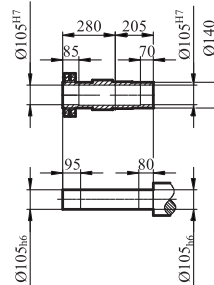

GK127

GKA127B GK127B

GKA/GKH127

GKAZ/GKHZ127

GKF127

GKA/GKH127

型号	GKA	GKH
Size	GKAZ	GKHZ
	GKAF	GKHF
L1	205	280

GKA127T

TA

TB

GKA/GKAZ/GKAF127输出轴

GKH/GKHZ/GKHF127输出轴

YE2电机机座号 Motor Size	160M	160L	180M	180L	200L	225S	225M	250M	280S	280M
L	567	602	635	666	642	669	691	770	828	879
AC	315	315	350	350	395	450	450	480	530	530
AD	255	255	280	280	305	335	335	370	410	410