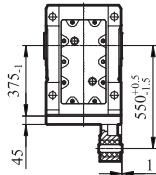

GK127

GKA127B GK127B

GKA/GKH127

GKAZ/GKHZ127

GKF127

GKA/GKH127

型号	GKA	GKH
Size	GKAZ	GKHZ
	GKAF	GKHF
L1	205	280

GKA127T

TA

TB

GKA/GKAZ/GKAF127输出轴

GKH/GKHZ/GKHF127输出轴

YE2电机机座号 Motor Size	160M	160L	180M	180L	200L	225S	225M	250M	280S	280M
L	567	602	635	666	642	669	691	770	828	879
AC	315	315	350	350	395	450	450	480	530	530
AD	255	255	280	280	305	335	335	370	410	410