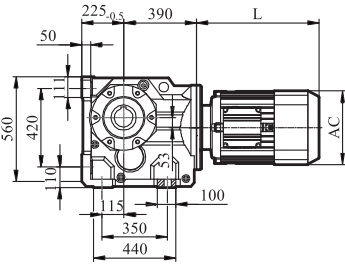

GK127

GKA127B GK127B

GKA/GKH127

GKAZ/GKHZ127

GKF127

GKA/GKH127

型号	GKA	GKH
Size	GKAZ	GKHZ
	GKAF	GKHF
L1	205	280

GKA127T

TA

TB

GKA/GKAZ/GKAF127输出轴

GKH/GKHZ/GKHF127输出轴

YE2电机机座号 Motor Size	160M	160L	180M	180L	200L	225S	225M	250M	280S	280M
L	567	602	635	666	642	669	691	770	828	879
AC	315	315	350	350	395	450	450	480	530	530
AD	255	255	280	280	305	335	335	370	410	410