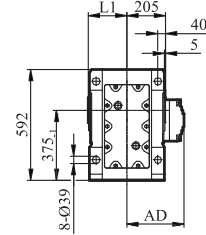

GK127

GKA127B GK127B

GKA/GKH127

GKAZ/GKHZ127

GKF127

GKA/GKH127

型号	GKA	GKH
Size	GKAZ	GKHZ
	GKAF	GKHF
L1	205	280

GKA127T

TA

TB

GKA/GKAZ/GKAF127输出轴

GKH/GKHZ/GKHF127输出轴

YE2电机机座号 Motor Size	160M	160L	180M	180L	200L	225S	225M	250M	280S	280M
L	567	602	635	666	642	669	691	770	828	879
AC	315	315	350	350	395	450	450	480	530	530
AD	255	255	280	280	305	335	335	370	410	410