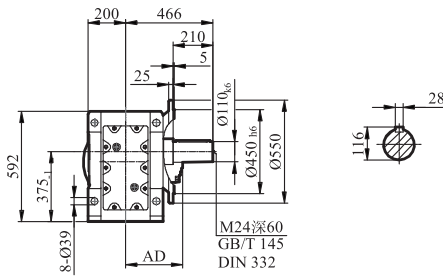

GK127

GKA127B GK127B

GKA/GKH127

GKAZ/GKHZ127

GKF127

GKA/GKH127

型号	GKA	GKH
Size	GKAZ	GKHZ
	GKAF	GKHF
L1	205	280

GKA127T

TA

TB

GKA/GKAZ/GKAF127输出轴

GKH/GKHZ/GKHF127输出轴

YE2电机机座号 Motor Size	160M	160L	180M	180L	200L	225S	225M	250M	280S	280M
L	567	602	635	666	642	669	691	770	828	879
AC	315	315	350	350	395	450	450	480	530	530
AD	255	255	280	280	305	335	335	370	410	410